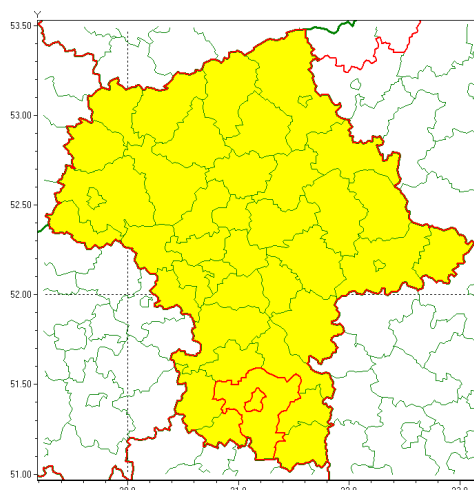

Zasięg ostrzeżenia w województwie

Silny mróz

Ostrzeżenie meteorologiczne Nr 19

Nazwa biura	IMGW-PIB Centralne Biuro Prognoz Meteorologicznych - Wydział w Warszawie
Zjawisko/stopień zagrożenia	Silny mróz/ 1
Obszar	województwo mazowieckie powiat radomski
Ważność	od godz. 20:00 dnia 12.02.2021 do godz. 09:00 dnia 13.02.2021
Przebieg	Prognozuje się temperatury minimalne w nocy miejscami od -16°C do -14°C. Wiatr o średniej prędkości od 15 km/h do 25 km/h.
Prawdopodobieństwo wystąpienia zjawiska(%)	70%
Uwagi	Brak.
Dyrektor synoptyk IMGW-PIB	Kamil Walczak
Godzina i data wydania	godz. 11:59 dnia 12.02.2021
SMS	IMGW-PIB OSTRZEŻA: MRÓZ/1 mazowieckie/radomski od 20:00/12.02 do 09:00/13.02.2021 temp. min -16 st, wiatr 25 km/h.