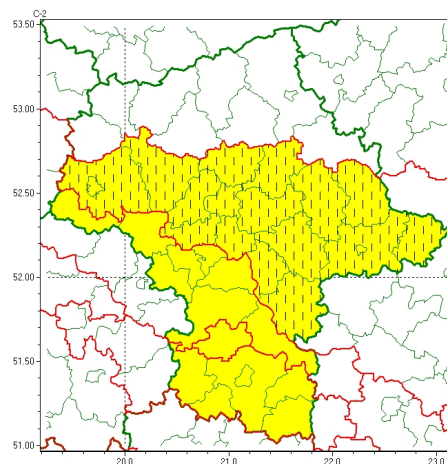

Zasięg ostrzeżeń w województwie

Oblodzenie
2023-11-21 11:29

Opady mroźne
2023-11-21 11:29

WOJEWÓDZTWO MAZOWIECKIE OSTRZEŻENIA METEOROLOGICZNE ZBIORCZO NR 241 WYKAZ OBOWIĄZUJĄCYCH OSTRZEŻEŃ o godz. 11:29 dnia 21.11.2023

Zjawisko/Stopień zagrożenia	Oblodzenie/1
Obszar (w nawiasie numer ostrzeżenia dla powiatu)	powiaty: lipski(82), przysuski(81), Radom(83), radomski(83), szydłowiecki(87), zwoleński(85)
Ważność	od godz. 16:00 dnia 21.11.2023 do godz. 09:00 dnia 22.11.2023
Prawdopodobieństwo	80%
Przebieg	Prognozuje się zamarzanie mokrej nawierzchni dróg i chodników, po opadach deszczu i deszczu ze mżawką, powodując cichy oblodzenie. Temperatura minimalna około -4°C, temperatura minimalna przy gruncie około -6°C. Lokalnie ujemna temperatura powietrza utrzyma się tak w godzinach wieczornych.
SMS	IMGW-PIB OSTRZEŻENIA: OBLODZENIE/1 mazowieckie (6 powiatów) od 16:00/21.11 do 09:00/22.11.2023 temp. min. do -4 st., przy gruncie do -6 st., lisko. Dotyczy powiatów: lipski, przysuski, Radom, radomski, szydłowiecki i zwoleński.
RSO	Woj. mazowieckie (6 powiatów), IMGW-PIB wydał ostrzeżenie pierwszego stopnia o oblodzeniu
Uwagi	Brak.
Zjawisko/Stopień zagrożenia	Opady mroźne/1 ZMIANA
Obszar (w nawiasie numer ostrzeżenia dla powiatu)	powiaty: garwoliński(85), legionowski(72), łosicki(78), miński(77), nowodworski(70), otwocki(75), Płock(68), płocki(68), płoński(67), pułtuski(73), Siedlce(79), siedlecki(79), sokołowski(73), Warszawa(73), warszawski zachodni(72), węgrowski(76), wołomiński(73), wyszkowski(73)