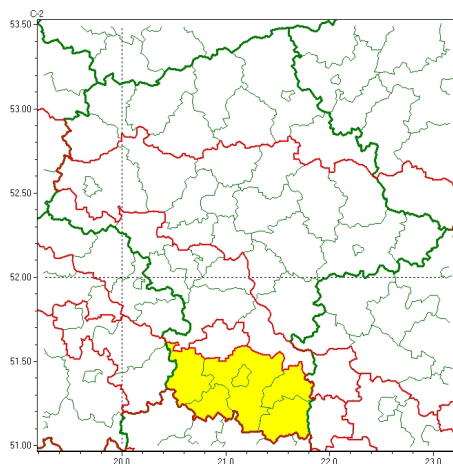

Zasięg ostrzeżeń w województwie

Oblodzenie
2023-11-21 11:29

Opady mroźne
2023-11-21 11:29

WOJEWÓDZTWO MAZOWIECKIE OSTRZEŻENIA METEOROLOGICZNE ZBIORCZO NR 241 WYKAZ OBOWIĄZUJĄCYCH OSTRZEŻEŃ o godz. 11:29 dnia 21.11.2023

Zjawisko/Stopień zagrożenia	Oblodzenie/1
Obszar (w nawiasie numer ostrzeżenia dla powiatu)	powiaty: lipski(82), przysuski(81), Radom(83), radomski(83), szydłowiecki(87), zwoleński(85)
Ważność	od godz. 16:00 dnia 21.11.2023 do godz. 09:00 dnia 22.11.2023
Prawdopodobieństwo	80%
Przebieg	Prognozuje się zamarzanie mokrej nawierzchni dróg i chodników, po opadach deszczu i deszczu ze mżawką, powodując cichy oblodzenie. Temperatura minimalna około -4°C, temperatura minimalna przy gruncie około -6°C. Lokalnie ujemna temperatura powietrza utrzyma się tak w godzinach wieczornych.
SMS	IMGW-PIB OSTRZEŻENIA: OBLODZENIE/1 mazowieckie (6 powiatów) od 16:00/21.11 do 09:00/22.11.2023 temp. min. do -4 st., przy gruncie do -6 st., lisko. Dotyczy powiatów: lipski, przysuski, Radom, radomski, szydłowiecki i zwoleński.
RSO	Woj. mazowieckie (6 powiatów), IMGW-PIB wydał ostrzeżenie pierwszego stopnia o oblodzeniu
Uwagi	Brak.
Zjawisko/Stopień zagrożenia	Opady mroźne/1 ZMIANA
Obszar (w nawiasie numer ostrzeżenia dla powiatu)	powiaty: garwoliński(85), legionowski(72), łosicki(78), miński(77), nowodworski(70), otwocki(75), Płock(68), płocki(68), płoński(67), pułtuski(73), Siedlce(79), siedlecki(79), sokołowski(73), Warszawa(73), warszawski zachodni(72), węgrowski(76), wołomiński(73), wyszkowski(73)