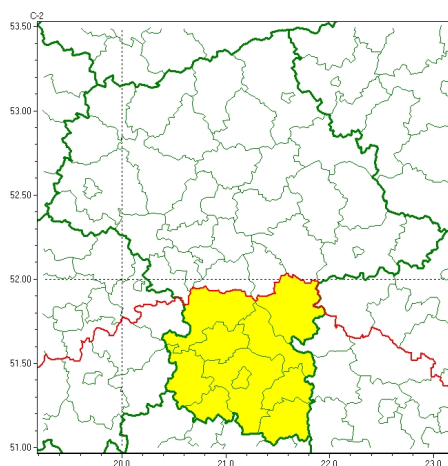

Zasięg ostrzeżeń w województwie

Silny mróz
2022-12-13 11:40

WOJEWÓDZTWO MAZOWIECKIE
OSTRZE ENIA METEOROLOGICZNE ZBIORCZO NR 267
WYKAZ OBOWIĄZUJĄCYCH CYCHOSTRZEŃ
o godz. 11:40 dnia 13.12.2022

Zjawisko/Stopień zagrożenia	Silny mróz/1
Obszar (w nawiasie numer ostrzeżenia dla powiatu)	powiaty: białobrzegi(96), garwoliński(93), grójecki(94), kozienicki(96), lipski(101), przysuski(99), Radom(102), radomski(102), szydłowiecki(101), zwoleński(101)
Ważność	od godz. 00:00 dnia 14.12.2022 do godz. 09:00 dnia 14.12.2022
Prawdopodobieństwo	85%
Przebieg	Prognozuje się miejscami temperatur minimalnych do -17°C . średnia prędkość wiatru od 5 km/h do 15 km/h.
SMS	IMGW-PIB OSTRZEŻENIE: MRÓZ/1 mazowieckie (10 powiatów) od 00:00/14.12 do 09:00/14.12.2022 temp. min -17°C , wiatr 15 km/h. Dotyczy powiatów: białobrzegi, garwoliński, grójecki, kozienicki, lipski, przysuski, Radom, radomski, szydłowiecki i zwoleński.
RSO	Woj. mazowieckie (10 powiatów), IMGW-PIB wydał ostrzeżenie pierwszego stopnia o silnych mrozach
Uwagi	Brak.