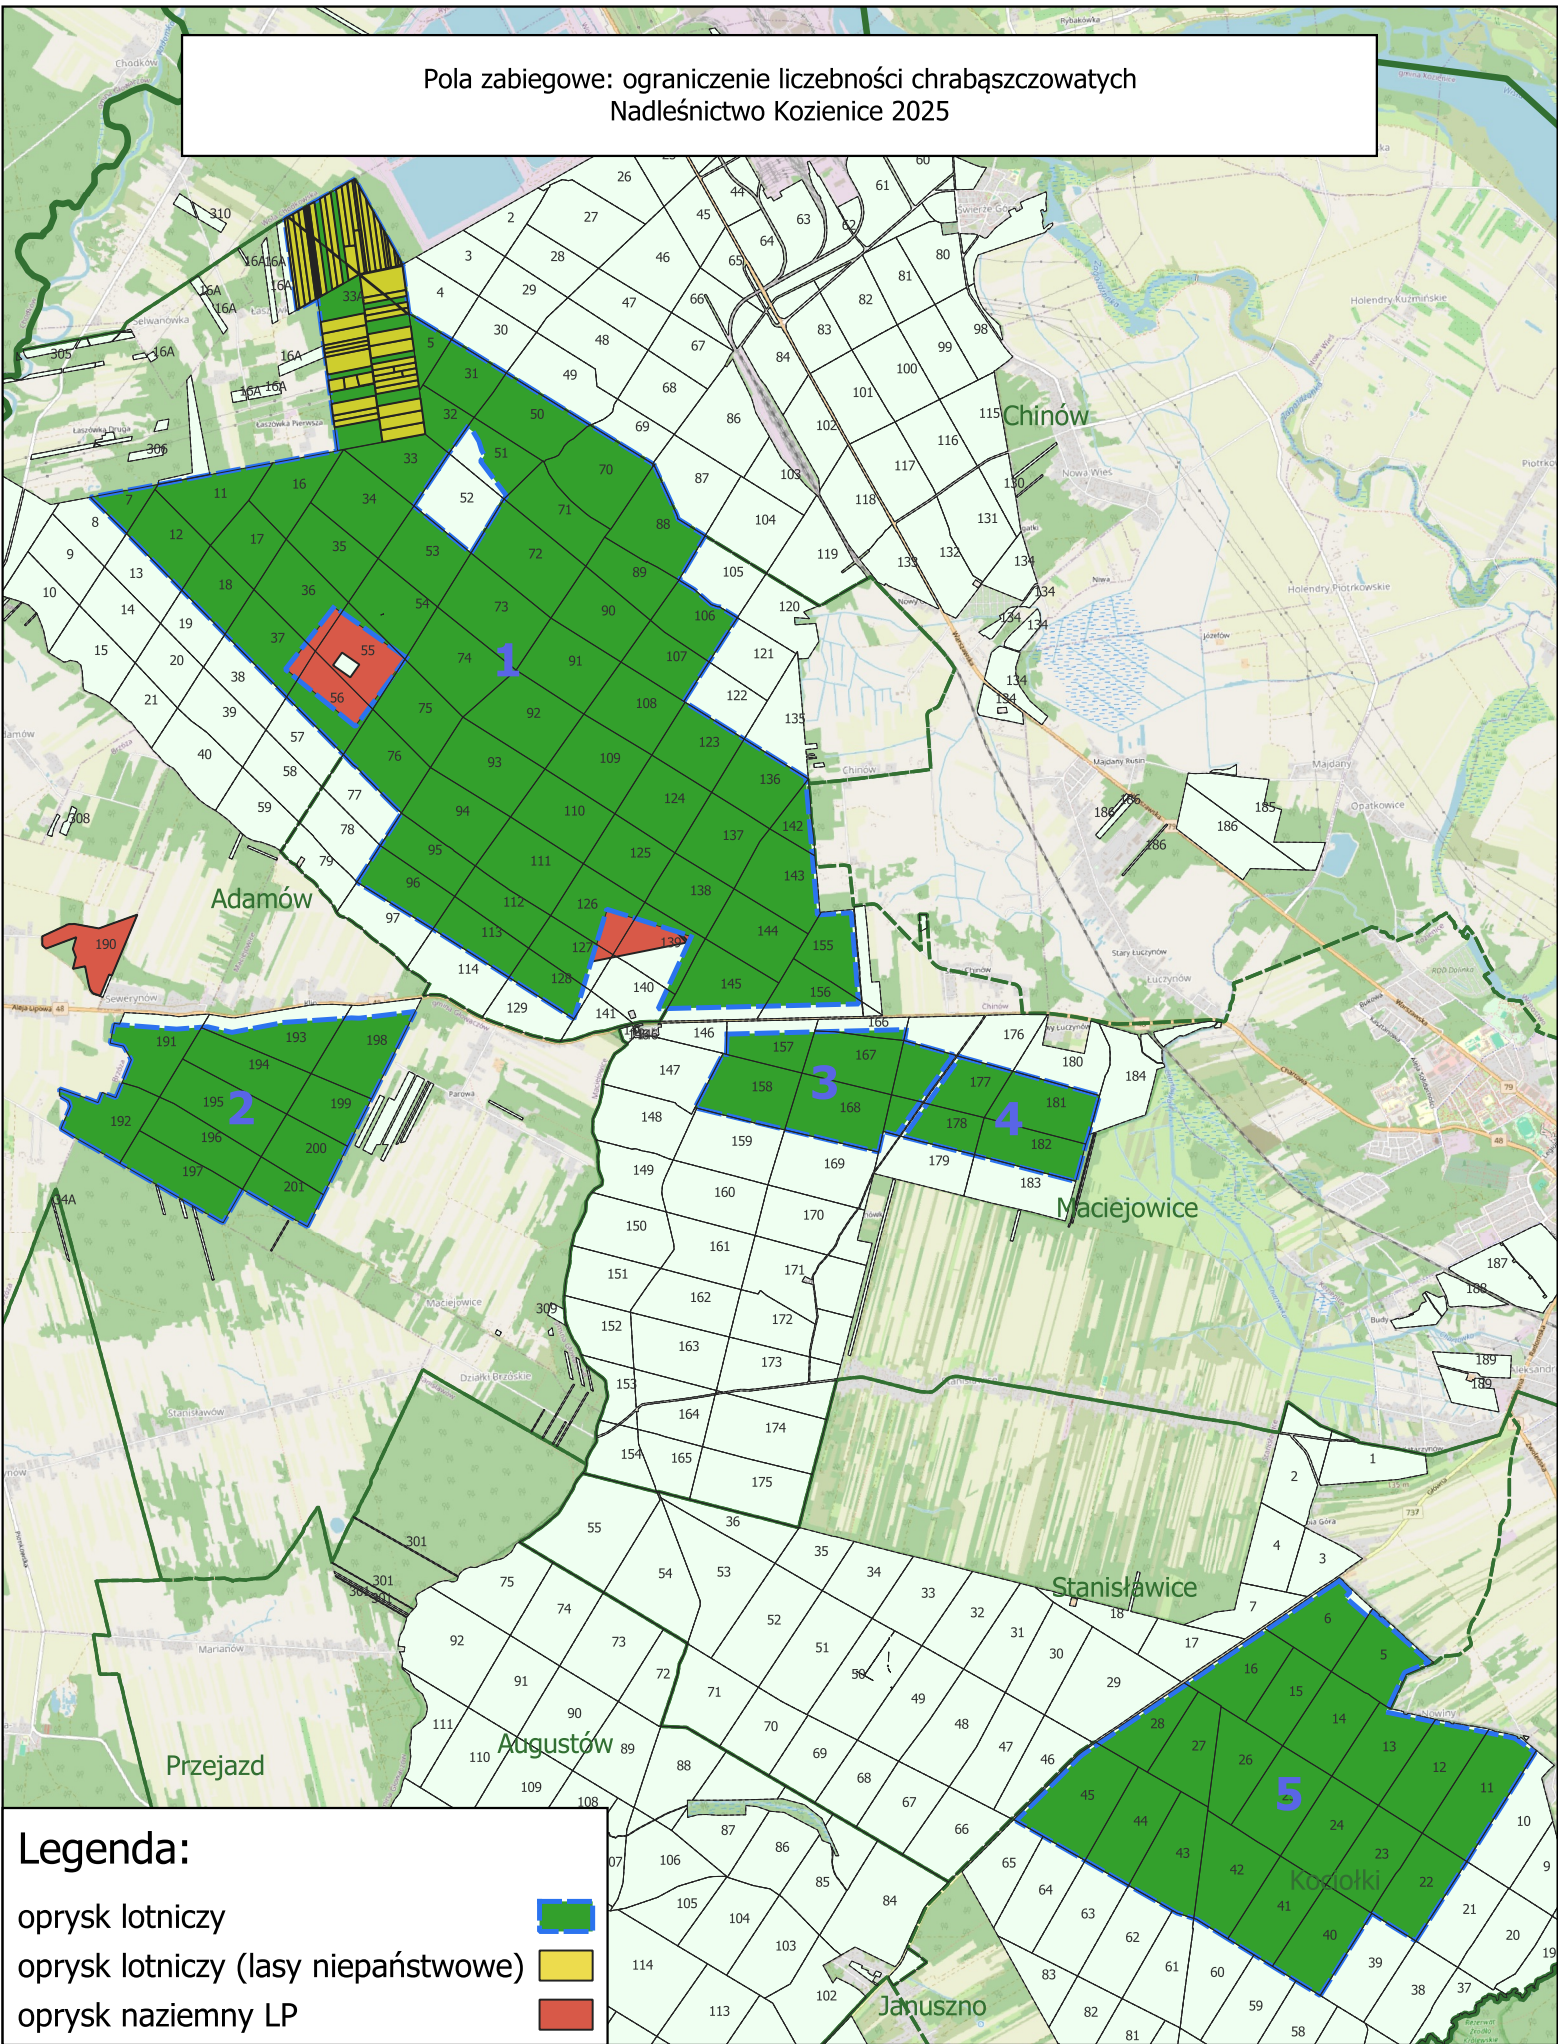

Pola zabiegowe: ograniczenie liczebności chrabąszczowatych
Nadleśnictwo Kozienice 2025

Legenda:

- oprysk lotniczy
- oprysk lotniczy (lasy niepaństwowe)
- oprysk naziemny LP

0 1 2 km